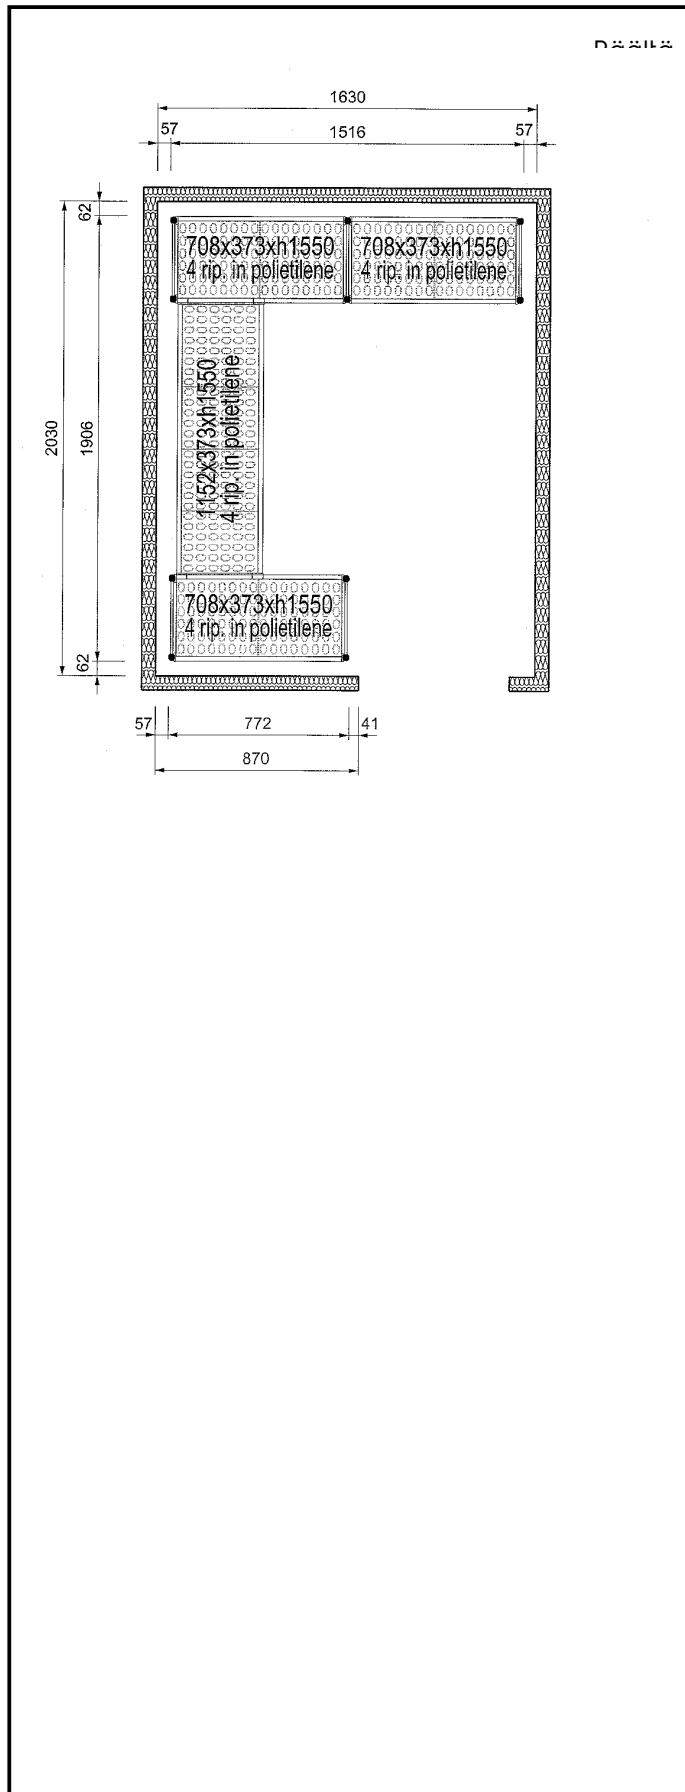

Kylmähuoneen hyllysarja 1630x2030 mm. Hyllyt elintarvikehyväksyttyä muovia ja runko alumiinia.

Ominaisuudet

- Täydellinen hyllyjärjestelmä mahdollistaa hyllyjen nopean ja helpon kiinnittämisen telineisiin.
- Soveltuu GN 1/1, GN 1/2 ja GN 1/3 astioille.

**Avaintieto**

Ulkomitat, leveys:	
137092 (CRS1620)	708 mm
Ulkomitat, syvyys:	373 mm
Ulkomitat, korkeus:	1550 mm
Max. lastauspaino:	2300 kg
Nettopaino:	59 kg
Uprights	2